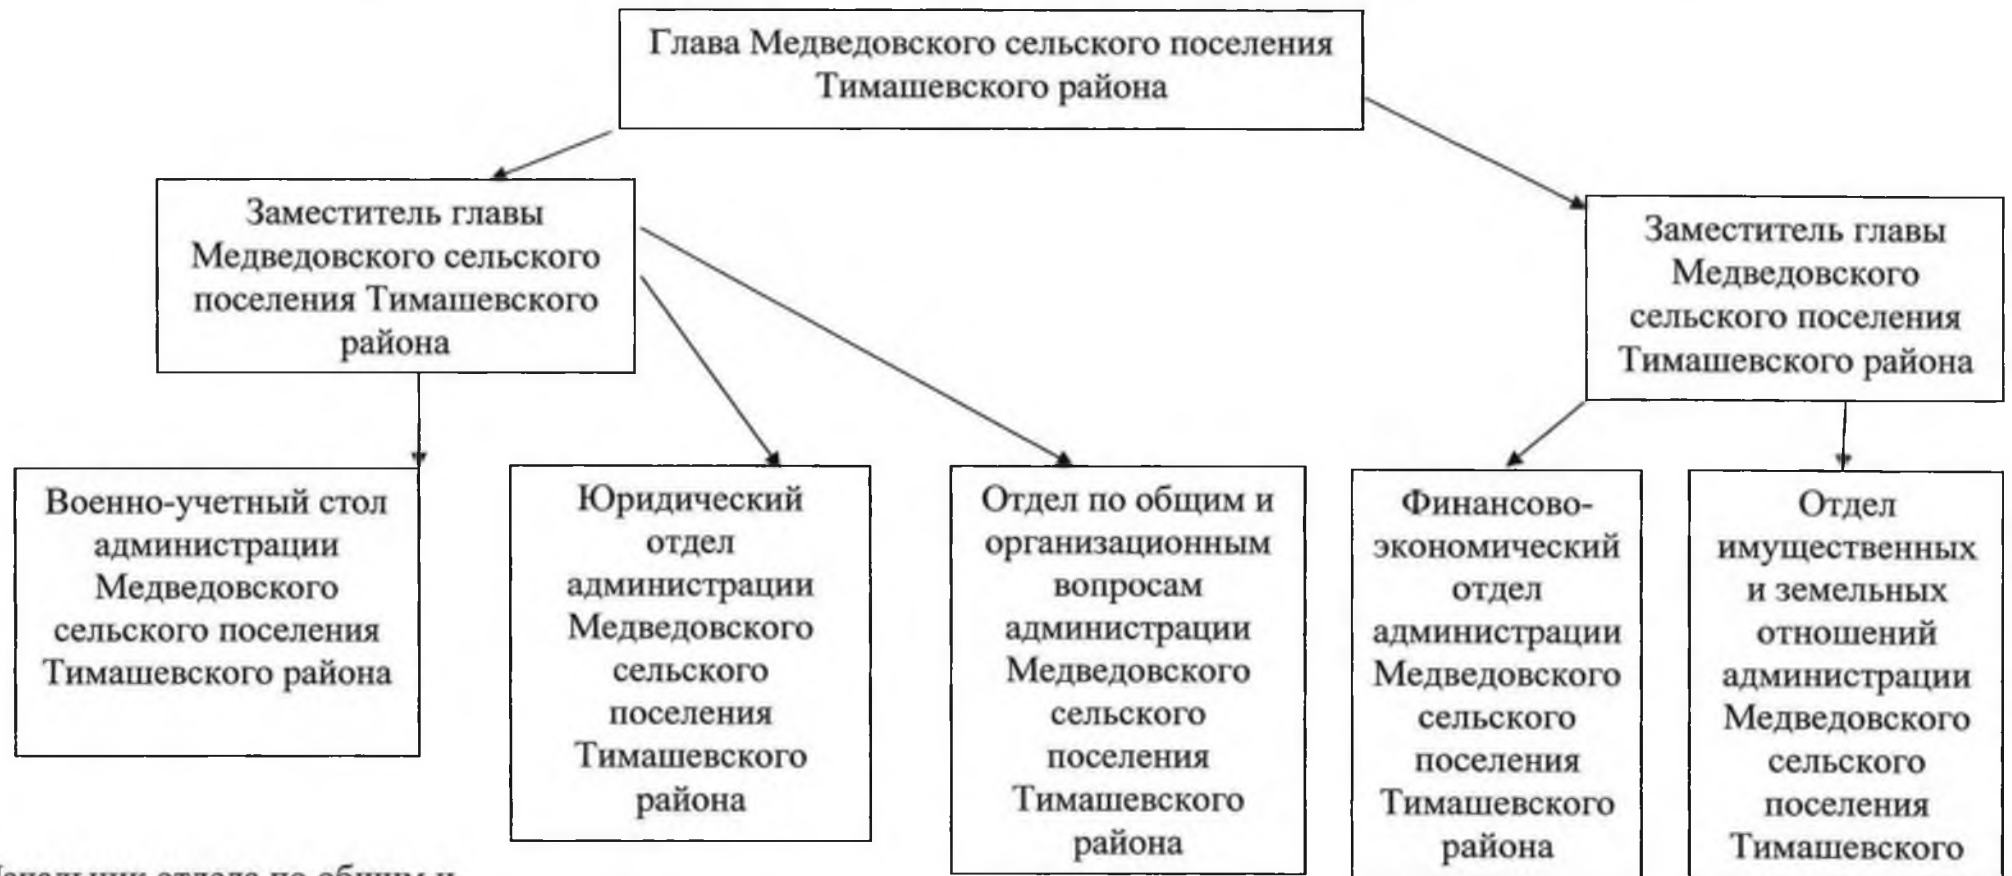

Приложение

УТВЕРЖДЕНА

решением Совета Медведовского сельского поселения Тимашевского района

от 11 марта 2019 № 2.35

Структура администрации Медведовского сельского поселения Тимашевского района

Начальник отдела по общим и организационным вопросам администрации Медведовского сельского поселения

И.А. Хрущ