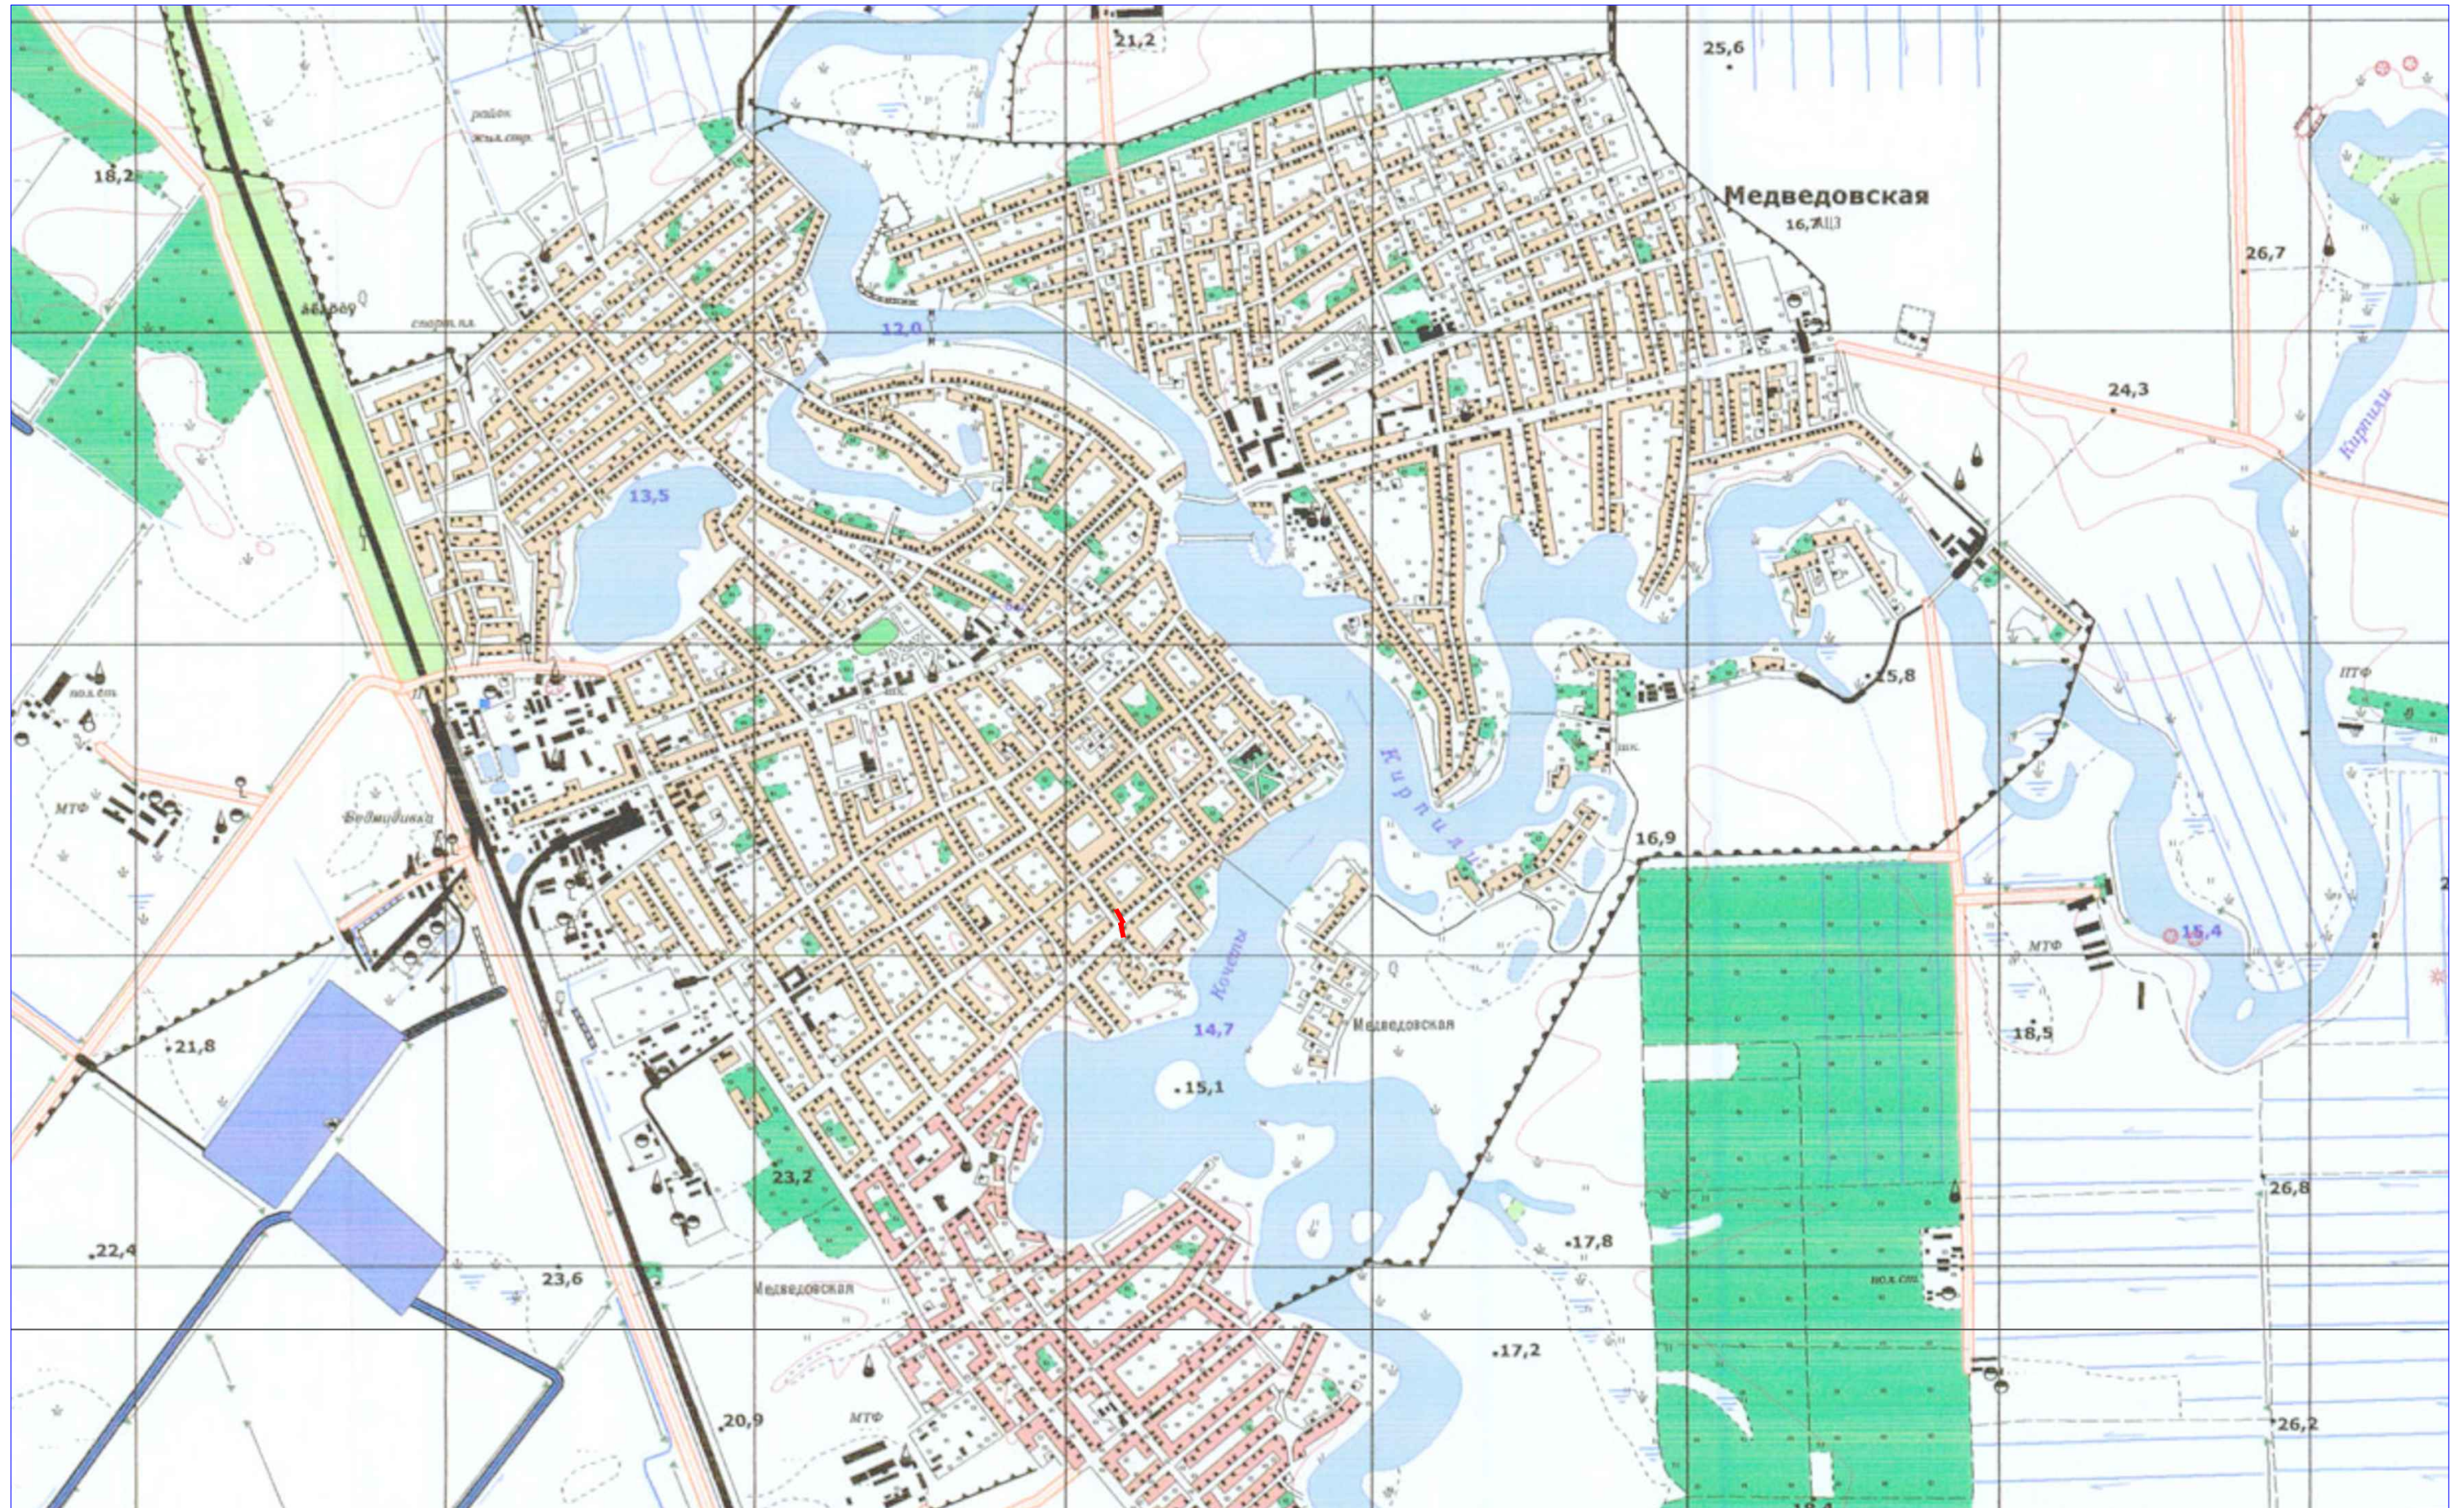

Схема расположения элемента планировочной структуры

 граница планируемой территории

Составил \_\_\_\_\_ А.В.Шевченко

Проверил \_\_\_\_\_ А.А.Комиссаров